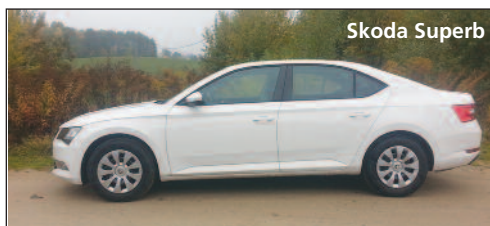

Hyundai IX35

Skoda Superb